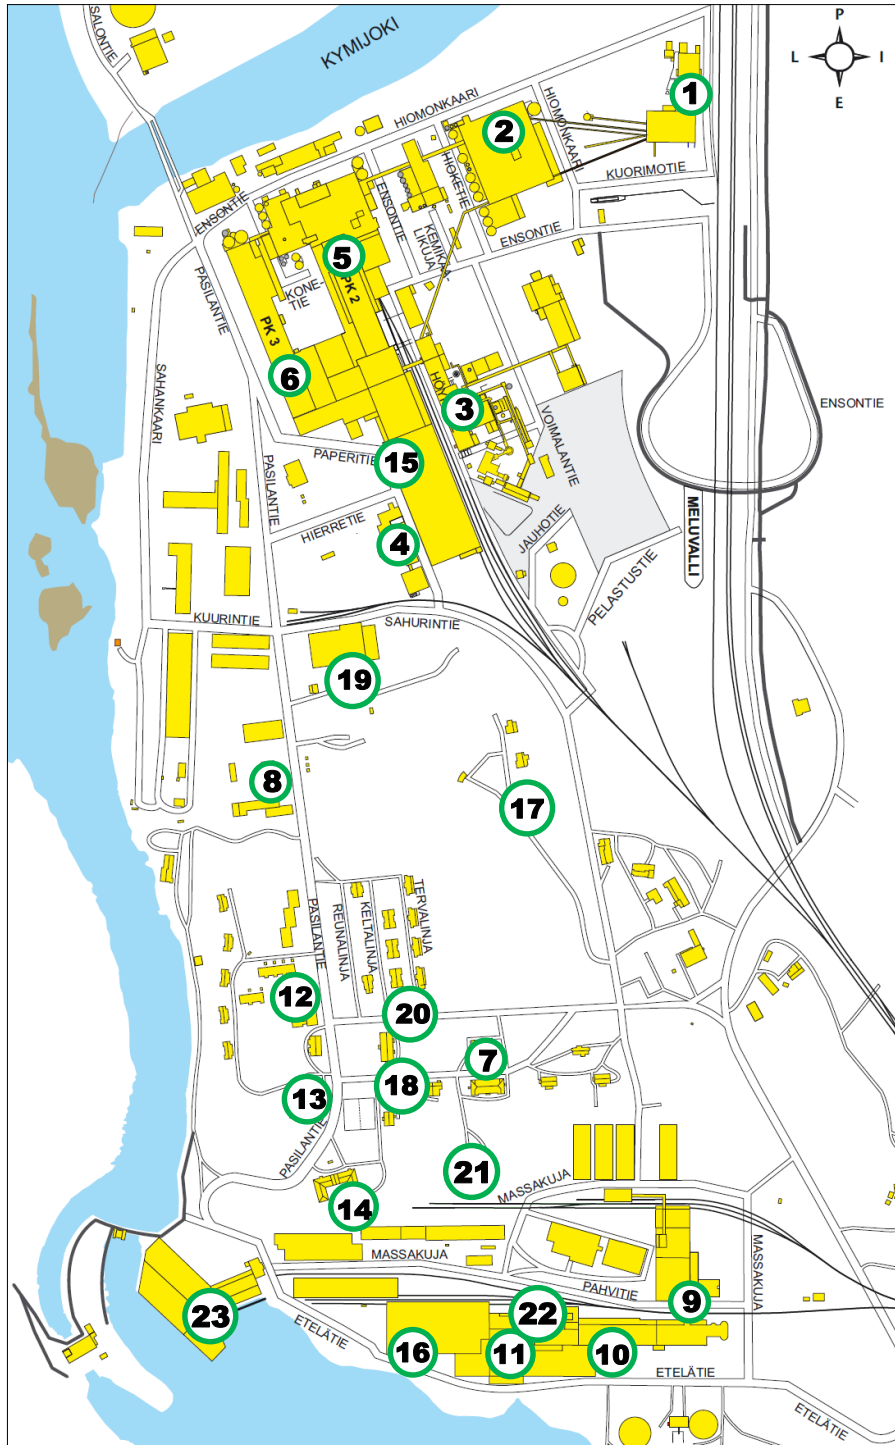

Defibrillaattorien sijaintipaikat Anjalankosken tehtailla

- 1. Kuorimo**
Sosiaalitalan käytävä
- 2. Hiomo**
Valvomo
- 3. Höyryvoima**
Valvomo
- 4. Hiertämö**
Valvomo
- 5. PK 2**
Määrnpään valvomo
- 6. PK 3**
Kuivanpään valvomo
- 7. Tehtaankerho**
Eteisaula
- 8. Paloasema**
Paloauto RKY441
- 9. IK toimisto**
Huokausten silta
- 10. KK 4**
Kuivanpään valvomo
- 11. IK jälkikäsitelly**
Keskusvalvomo
- 12. Varis**
1. kerroksen aula
- 13. Klubi**
Eteisaula
- 14. Kuntosali**
Eteisaula
- 15. AP Tuotevarasto**
Valvomo
- 16. IK Tuotevarasto**
Lastaustoimisto
- 17. Mäntyrinne 1**
Alakerran eteisaula
- 18. Vakuutus-kassan talo**
EA-ryhmän tilat
- 19. AP Tarvikevarasto**
Kahvitupa
- 20. Työterveyshuolto**
Toimisto
- 21. Majurinmäki**
Aula
- 22. WCM Toimisto**
- 23. Ankkapurhan**
teollisuusmuseo