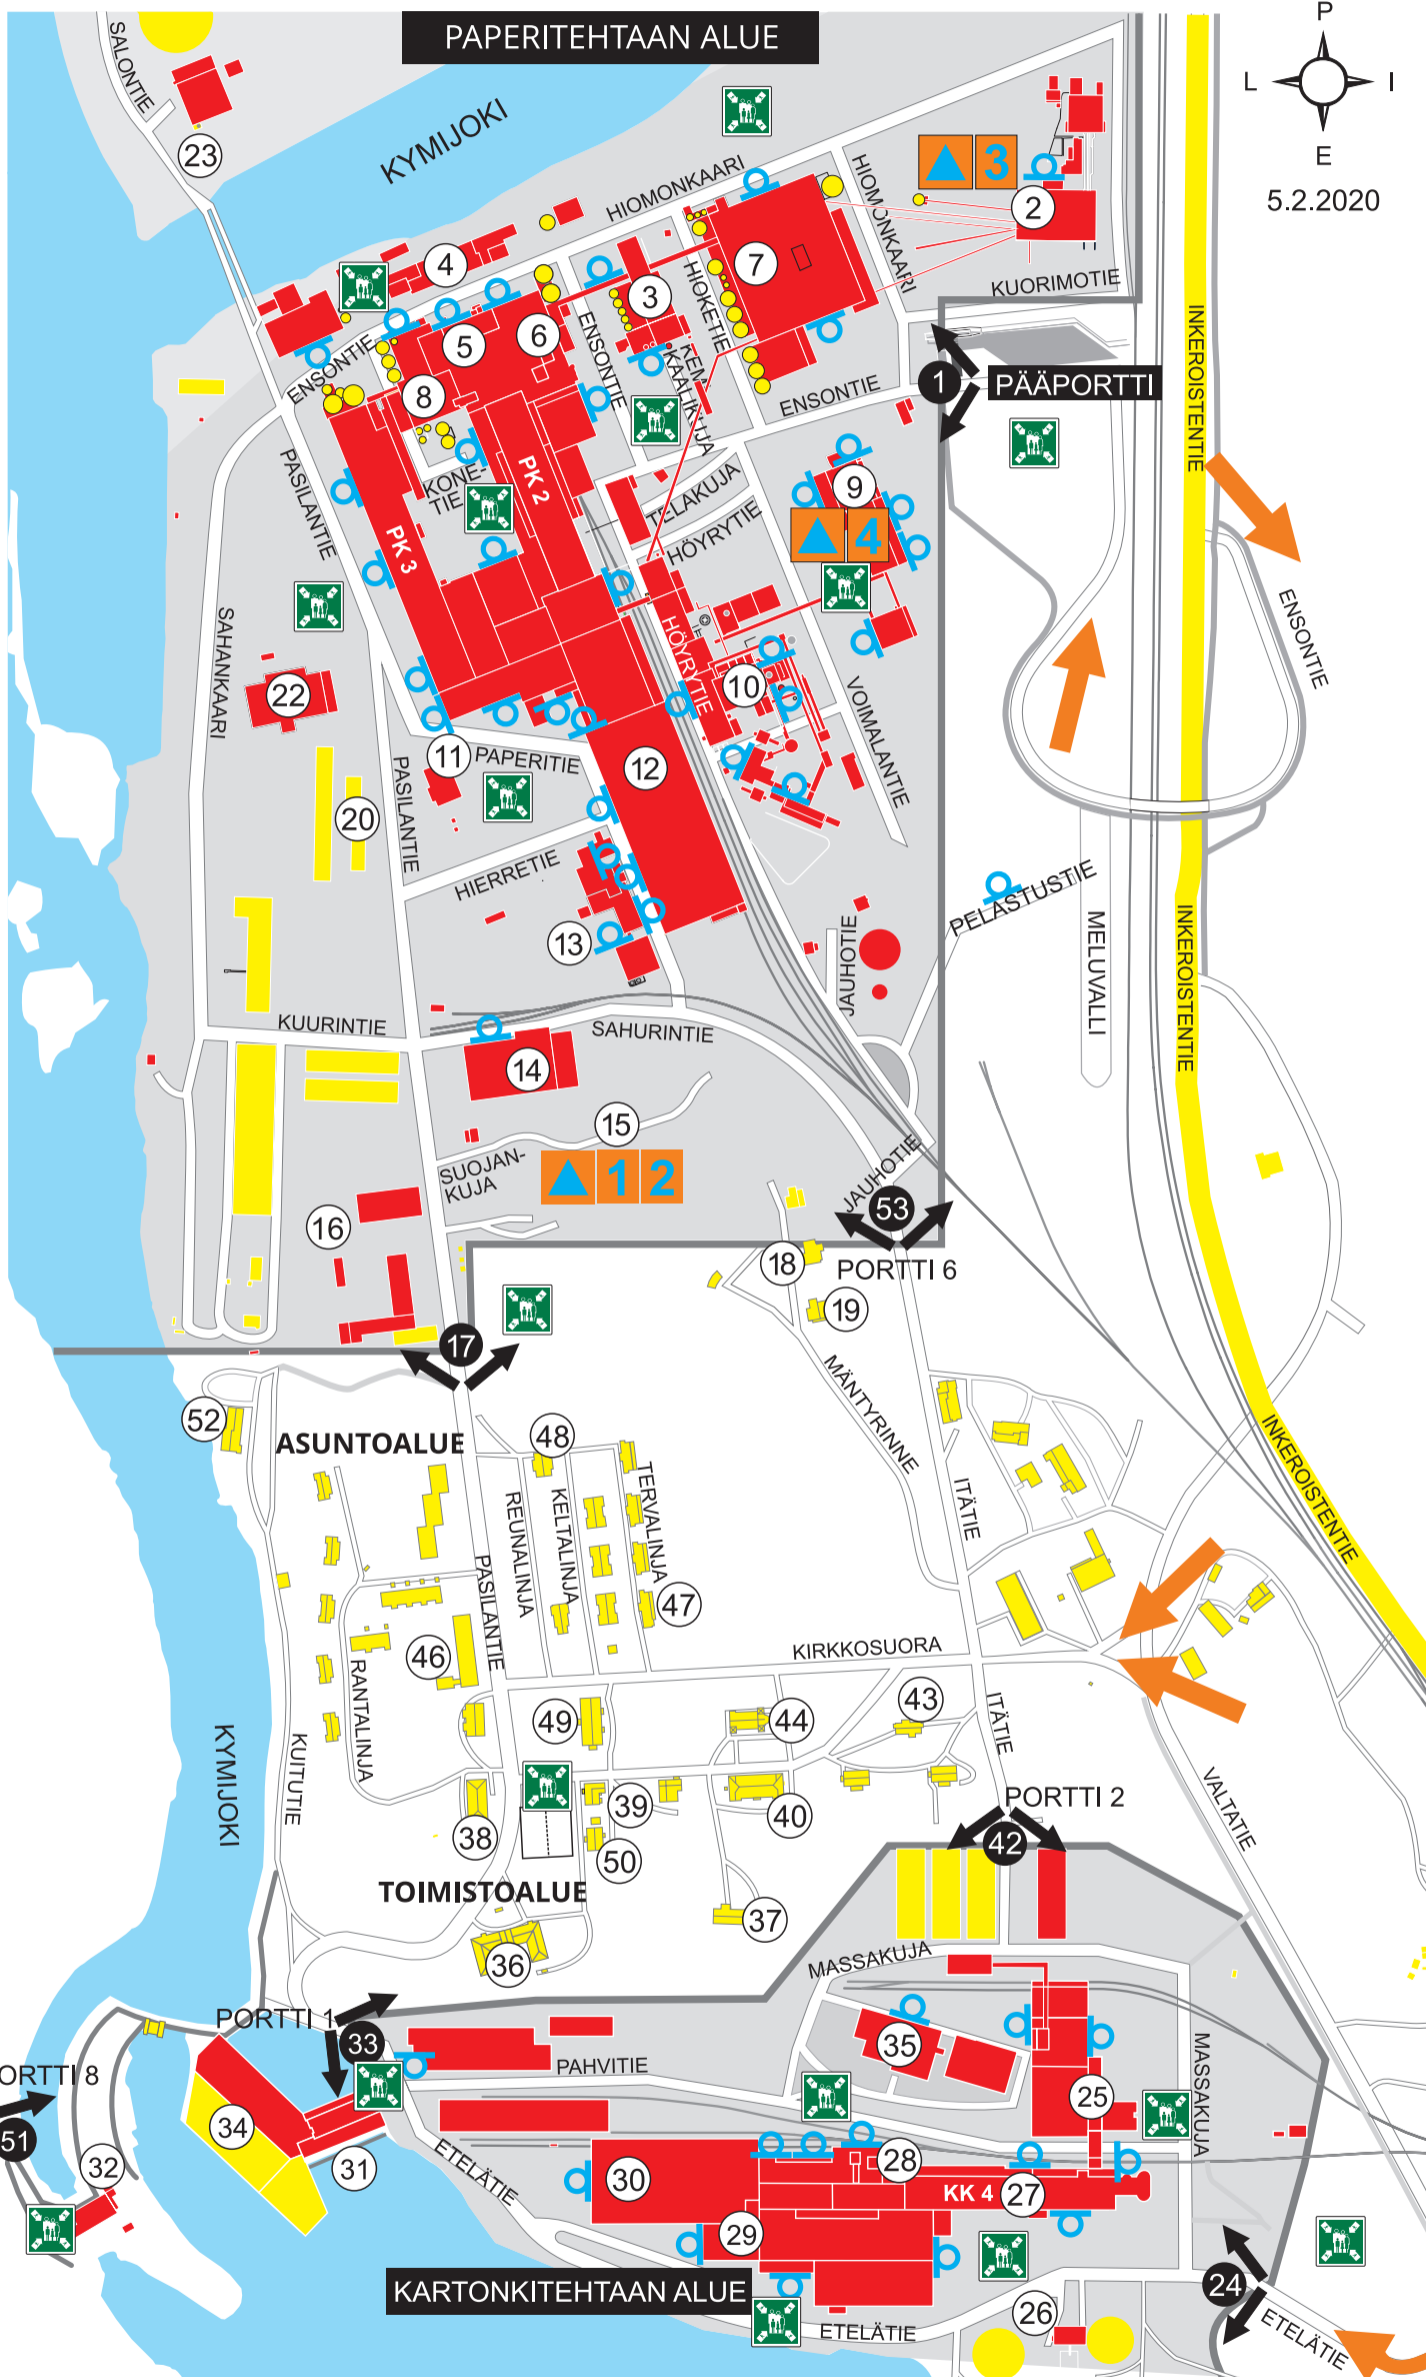

TURVALLISUUSKARTTA

Anjalan Paperitehdas

Inkeröisten Kartonkitehdas

TEHDASALUEEN PORTIT:

1. Pääportti, Anjalan Paperitehdas, Enson tie 1
17. Pasilantien portti
24. Kartonkitehtaan portti, Etelätie 3
33. Portti 1, Kuitutie
42. Portti 2, Itätie
51. Portti 8, Ankkapurhantie
53. Portti 6, Sahurintie

PAPERITEHTAAN ALUE

1. Pääportti, Anjalan Paperitehdas, Enson tie 1
2. Kuorimo ja katkaisulaitos
3. Kemikaaliosasto
4. Vesien käsittely
5. Empower kunnossapito ja suunnittelu
6. Tehtaan toimisto ja Laboratorio, sisäänkäynti
7. Hiomo
8. Pastakeittiö
9. Kombivoimalaitos
10. Höyryvoimalaitos
11. Pasilan ruokala
12. Tuotevarasto ja -varaston toimisto
13. Hiertämö
14. Tarvikevarasto
15. Väestönsuoja
16. Kuljetus ja Paloasema
17. Pasilantien portti
18. Mäntylä, vierastalo, Mäntyrinne 3
19. Mäntyrinne 1
20. Tekninen toimisto
22. Ulkopuoliset toimijat
23. Jäteveden puhdistamo

KARTONKITEHTAAN ALUE

24. Kartonkitehtaan portti, Etelätie 3
25. Toimisto
26. Jäteveden puhdistamo
27. Kartonkikone 4
28. Kemikaaliosasto
29. Jälkikäsitteily
30. Tuotevarasto
31. Vesivoimalaitos, Inkeroinen
32. Vesivoimalaitos, Anjala
33. Portti 1, Kuitutie
34. Ankkapurhan teollisuusmuseo ja Valmet Inkeroinen
35. Rakennuskorjaamo
36. Keskuskonttori, Pasilantie 1
37. Majurinmäki
38. Klubi, Pasilantie 2
39. Työnjohtajakerho
40. Tehtaankerho, Majurintie 4
42. Portti 2, Itätie
43. Työsuojeluvaltuutettujen ja päluottamusmiehen toimistot, Majurintie 2 a
44. Kirkko
46. Toimistorakennus Varis, Pasilantie 6
47. Työterveyskeskus, Tervalinja 1
48. Museotalo Warpunen, Keltalinja 8
49. Vakuutuskaassa
50. Keltainen talo
51. Portti 8, Ankkapurhantie
52. Rantasauna
53. Portti 6, Sahurintie

- PALO- JA RÄJÄHDYS-VAARALLINEN TILA
- TAVANOMAINEN TILA

-  = ULKOPALOPOSTI
-  = PORTTI

-  KOKOONTUMIS-PAIKAT ULKONA
-  PALOKUNNAN SAAPUMISREITIT

-  = VÄESTÖNSUOJA

1. (S 3) KALLIOSUOJA PASILANTIE (KÄYTÄVÄ)
2. (S 1) KALLIOSUOJA PASILANTIE (UUSITTU)
3. (S 1) AP KATKAISULAITOS
4. (K) KOMBIVOIMALAITOS