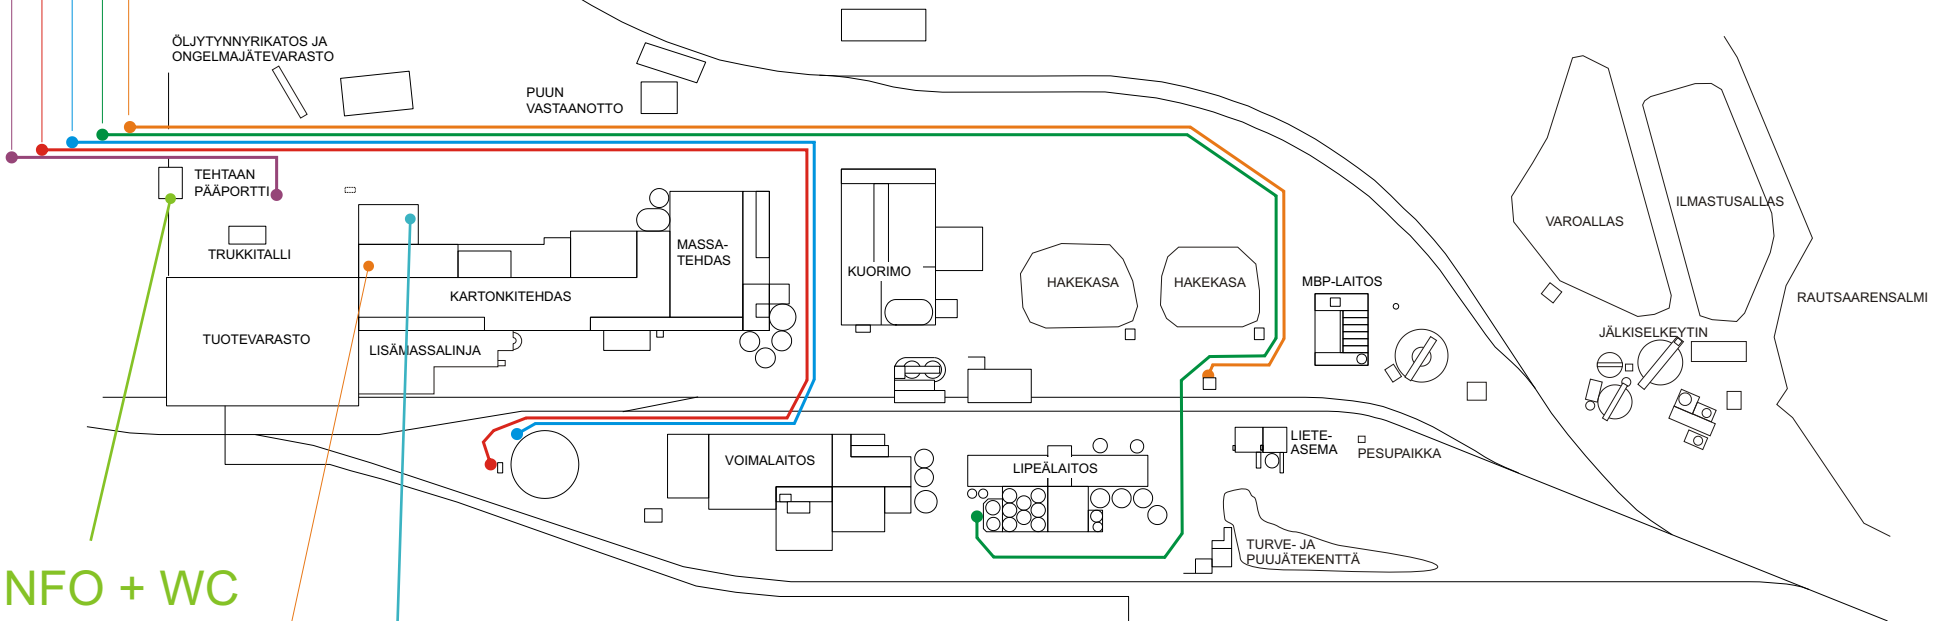

ÖLJYAUTOJEN AJOREITTIKARTTA OILTRUCK

KEVYT POLTTOÖLJY/Light fuel oil TUOTEVARASTO, max 10 m³

KEVYT POLTTOÖLJY RASKASÖLJYSÄILIÖN VIERESSÄ/Light fuel oil next to heavy fuel oil tank, max 2 m³

RASKAS POLTTOÖLJY/Heavy fuel oil RASKASÖLJYSÄILIÖ, max 2500 m³

KEVYT POLTTOÖLJY/Light fuel oil VARAKATTILA ja RIKKIUUNI, max 199 m³

KEVYT POLTTOÖLJY/Light fuel oil HAKEKENTTÄ, max 20 m³

INFO + WC

TARVIKEVARASTO /
OFFICE / INFO

RUOKALA/CANTEEN + WC