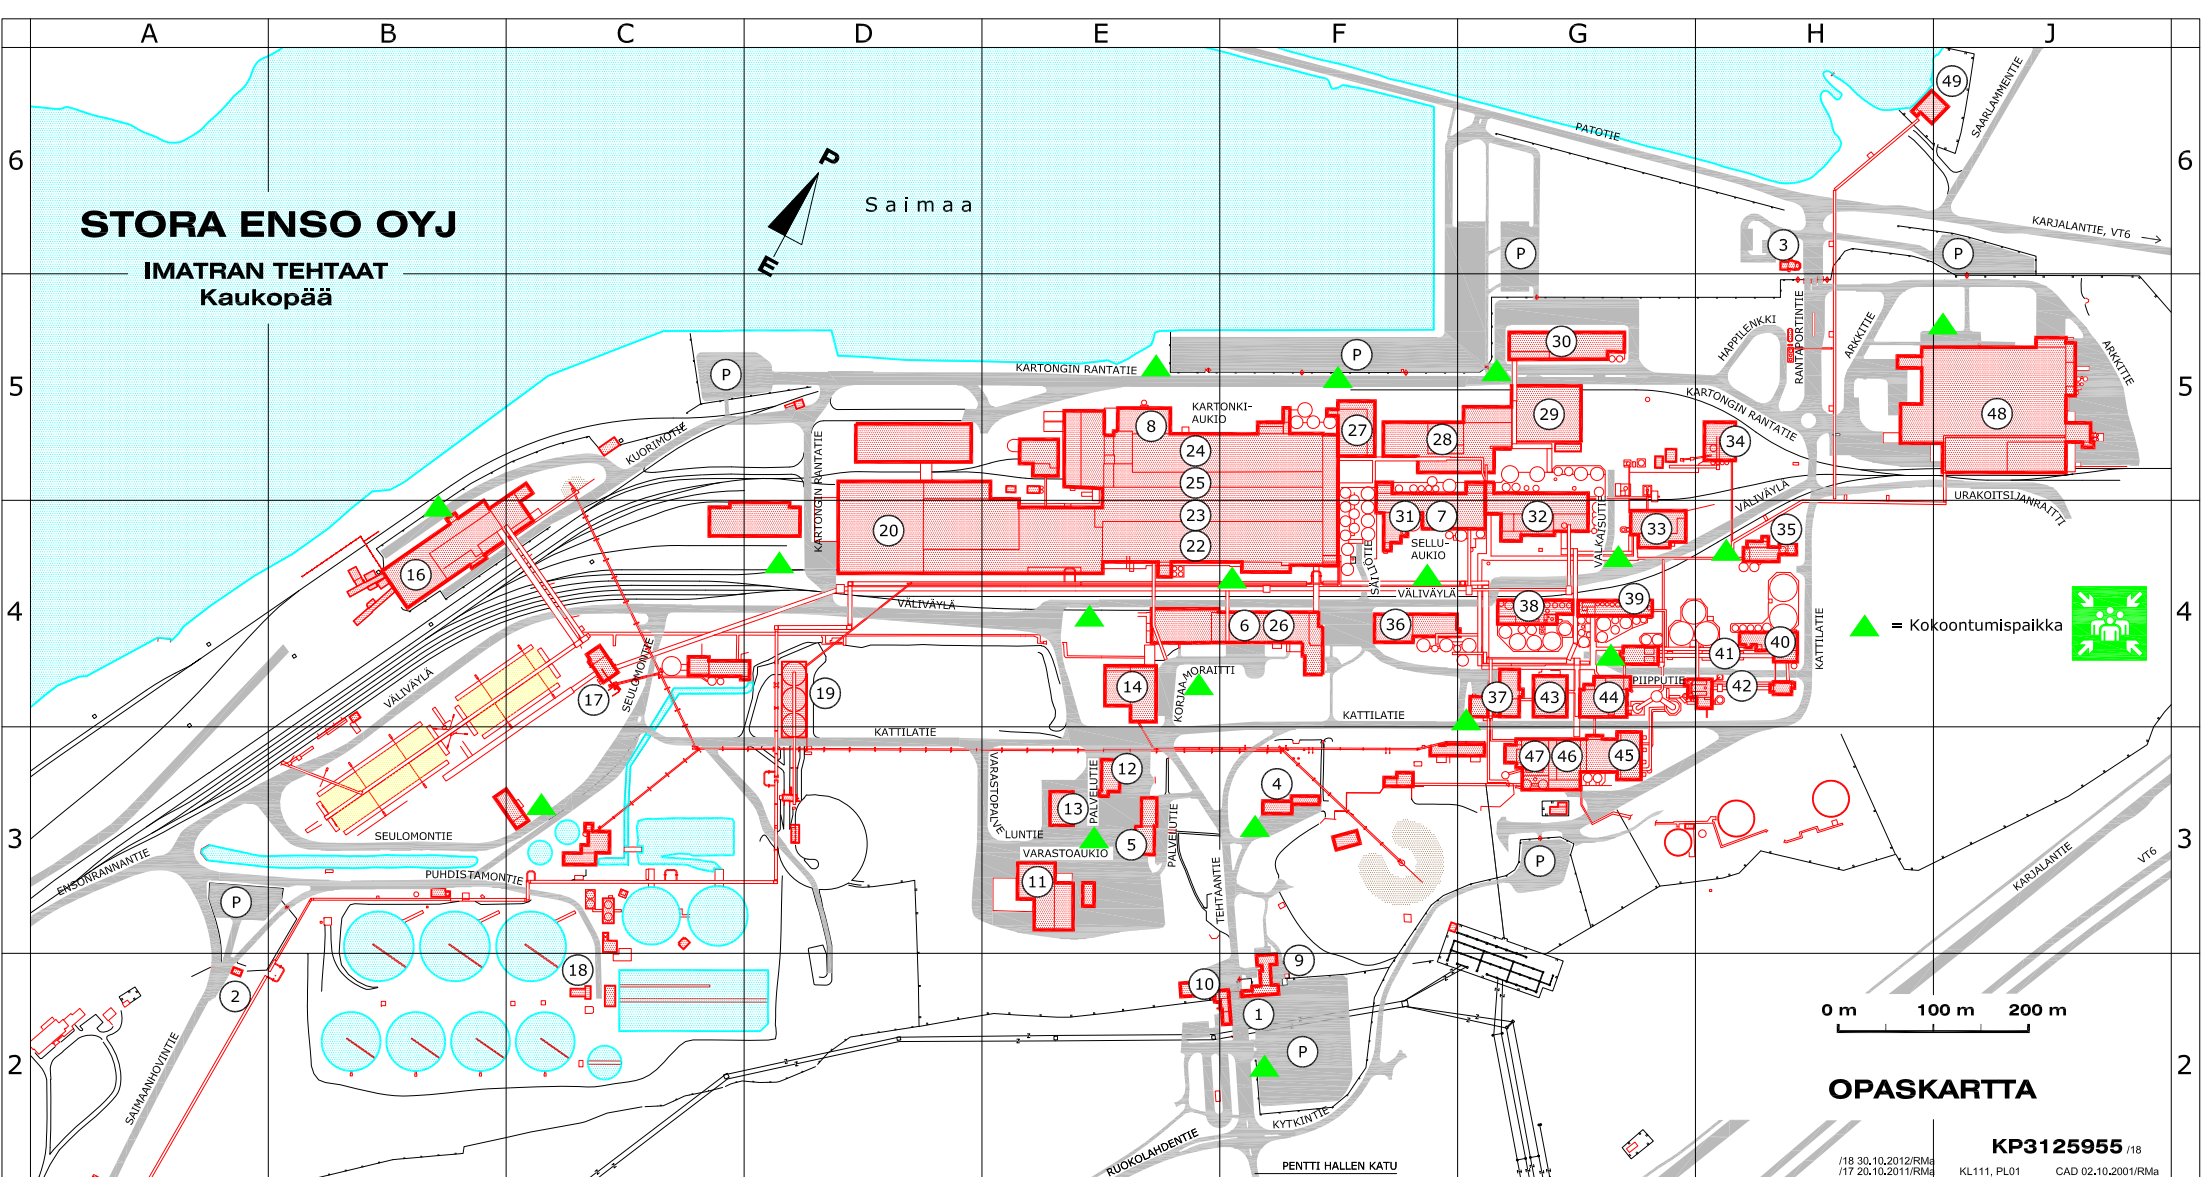

STORA ENSO OYJ

IMATRAN TEHTAAT
Kaukopää

Saimaa

0 m 100 m 200 m

OPASKARTTA

KP3125955 /18

/18 30.10.2012/RM4
/17 20.10.2011/RM4
KL111, PL01 CAD 02.10.2001/RMa

1	KAUKOPÄÄN PÄÄPORTTI	F2	11	VARASTOPALVELUT	E3	22	KARTONKIKONE 1	E4	32	KUITULINJA 3	G4	42	MEESAUUNI 4	H4
2	PUUPORTTI	A2	12	KESKUSRUOKALA	E3	23	KARTONKIKONE 2	E4	33	VALK.KEMIKAALIASEMA	G4	43	KAASUK. 9-11 + TURBIINI 6	G4
3	RANTAPORTTI	H6	13	SÄHKÖ-/AUTOM.KORJ.	E3	24	KARTONKIKONE 4	E5	34	LIETTÄMÖ	H5	44	SOODAKATTILA 5	G4
4	IMATRAN TEHT. KONTTORI	F3	14	KONEKORJAAMO	E4	25	(PAPERIKONE 8)	E5	35	PCC-LAITOS	H4	45	SOODAKATTILA 6	G3
5	TEHDASPALVELUKONTTORI	E3	15	MITTA-ASEMA	A1	26	PAPERIKONE 6	F4	36	RAAKAVEDENPUHDISTAMO	F4	46	TURBIINI 7	G3
6	PK6:N KONTTORI	F4	16	PUUNKÄSITTELY	B4	27	CTMP-LAITOS	F5	37	SYÖTTÖVESILAITOS	G4	47	KAASUK. 12 + KUORIK. 2	G3
7	SELLUKONTTORI	F4	17	SEULOMO	C4	28	PULPPERIASEMA	F5	38	HAIHDUTTAMO 6	G4	48	PÄÄLLYSTYSTEHDAS	J5
8	KARTONKITEHTAAN KONTTORI	E5	18	VEDENPUHDISTAMO	C2	29	SELLUVARASTO	G5	39	HAIHDUTTAMO 5	G4	49	RAAKAVEDENPUMPPAAMO	J6
9	KOULUTUSKESKUS	F2	19	CTMP-SIILOT	D4	30	KUIVAUSKONE 1	G5	40	KAUSTISTAMO 3	H4			
10	PALOASEMA	E2	20	TUOTEVARASTOT	D4	31	KUITULINJA 2	F4	41	MEESAUUNI 3	H4			