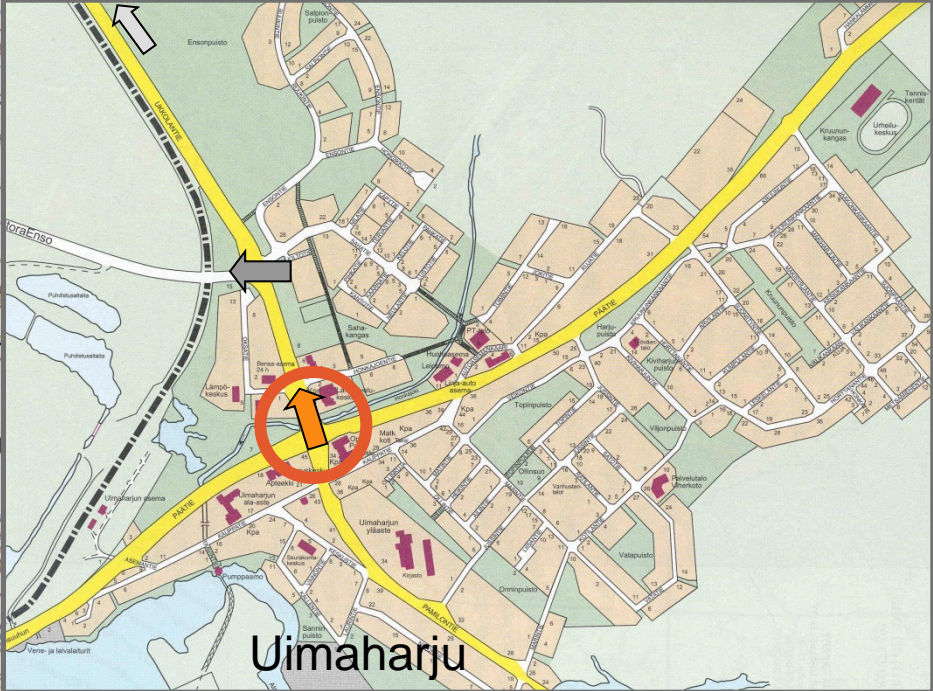

Ajo-ohjeet

Joensuusta VT6 Kajaanin suuntaan n. 14 km

➡ Käännytään Uuron eritasoliittymässä KT73:lle Lieksaan, matkaa Uimaharjuun noin 35 km

⬆ Käänny liikenneympyrästä vasemmalle edelleen KT73:ää, ajetaan noin 300 m

⬅ Tehdasalue vasemmalla. Pääportti noin 200 m päässä.

Lisäohjeita:

Enocell Oy:n pääportti puhelin +358 02046 28048

Tehtaalle käännytään risteyksestä, jossa on tämä kyltti.

Vierashuone on 2 km päässä risteyksestä Lieksan suuntaan vasemmalla.