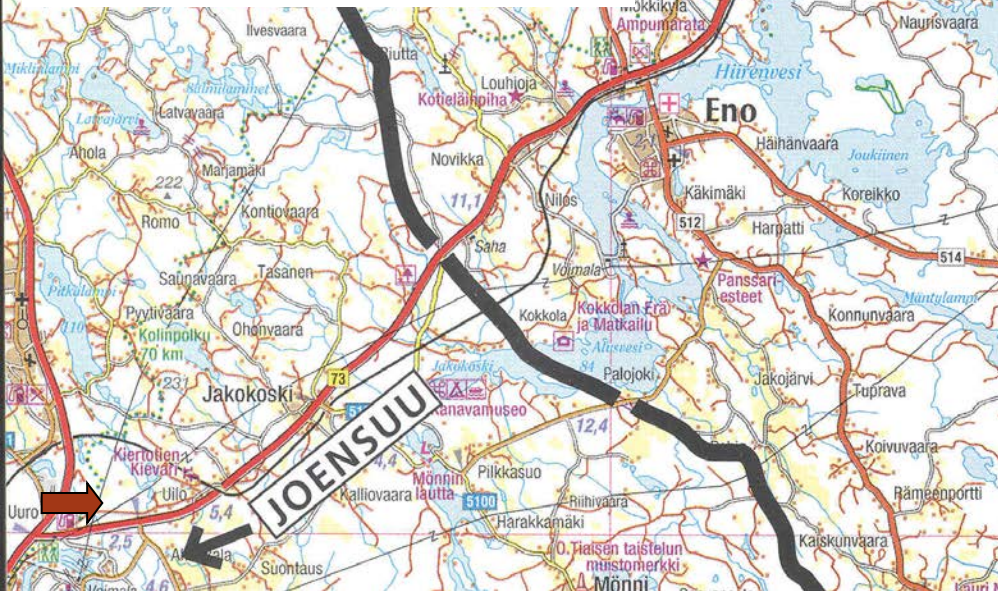

Ajo-ohjeet

Joensuusta VT6 Kajaanin suuntaan n. 14 km

➡ Käännytään Uuron eritasoliittymässä KT73:lle Lieksaan, matkaa Uimaharjuun noin 35 km

⬆ Käänny liikenneympyrästä vasemmalle edelleen KT73:ää, ajetaan noin 300 m

⬅ Tehdasalue vasemmalla. Pääportti noin 200 m päässä.

Lisäohjeita:

Enocell Oy:n pääportti puhelin +358 02046 28048

Tehtaalle käännytään risteyksestä, jossa on tämä kyltti.

Vierashuone on 2 km päässä risteyksestä Lieksan suuntaan vasemmalla.