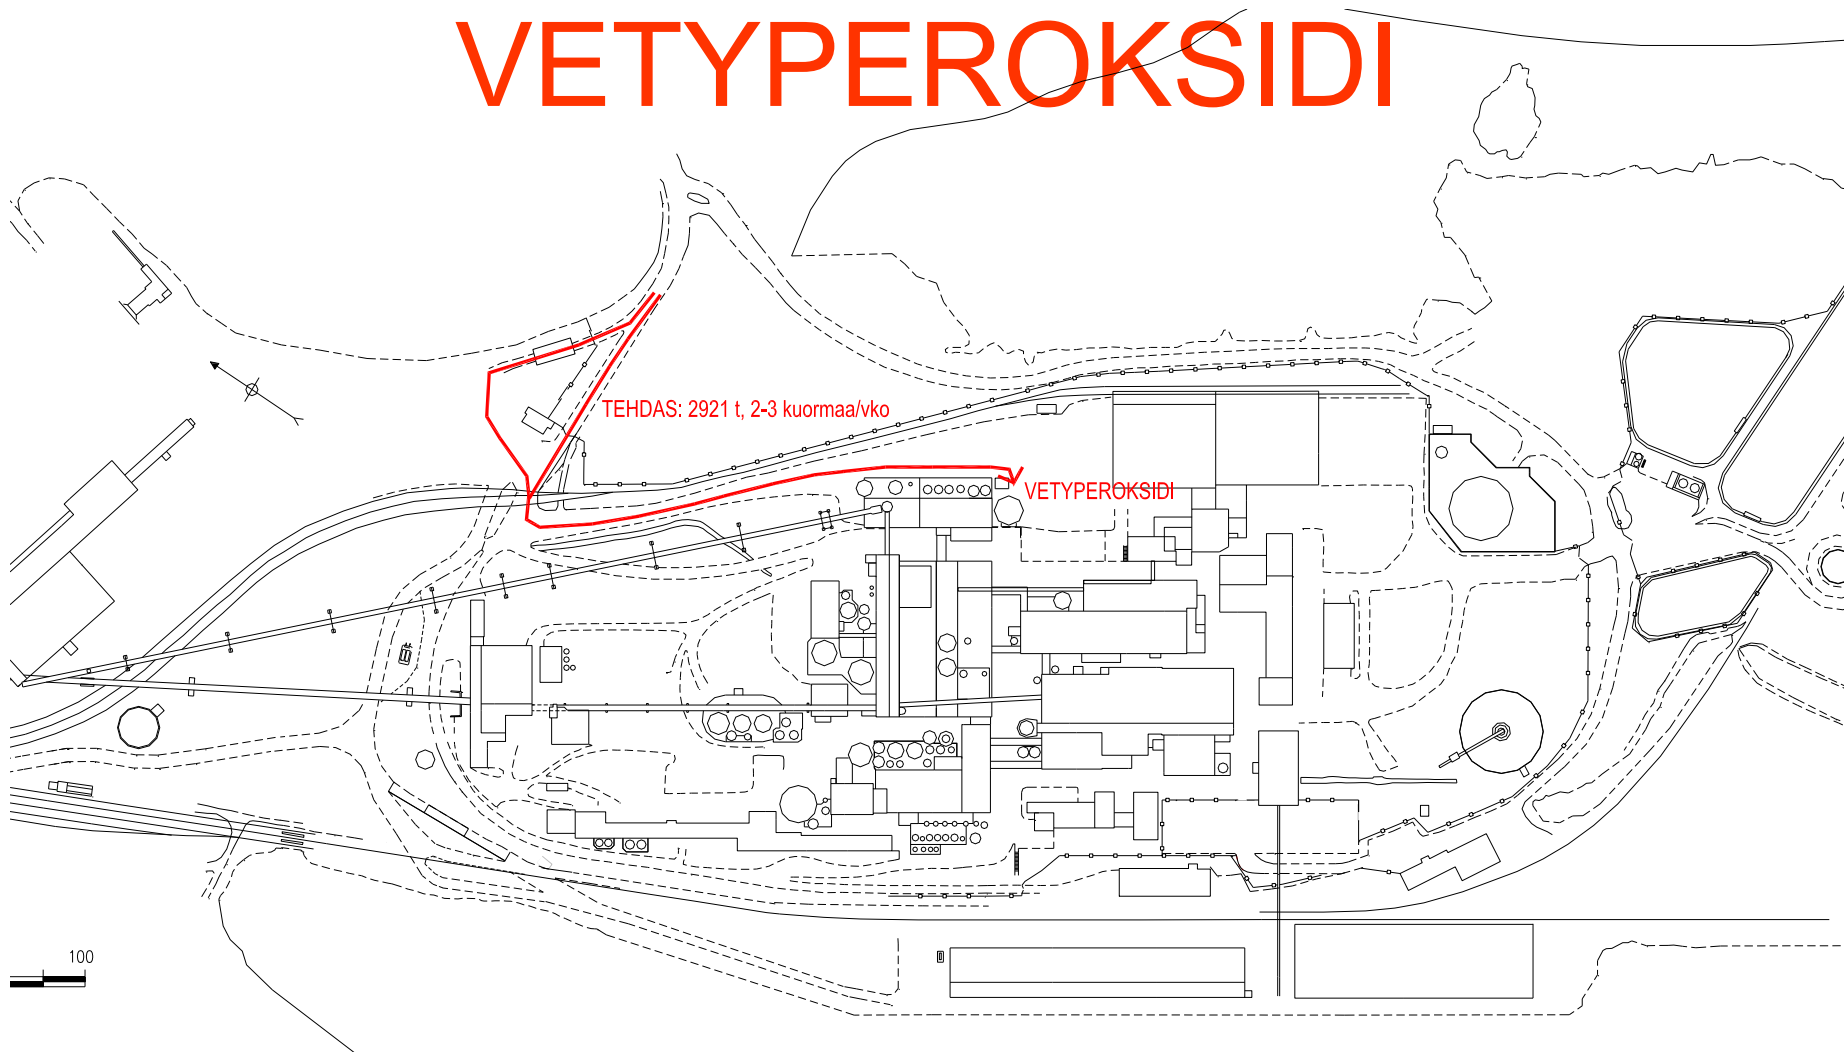

VETYPEROKSIDI