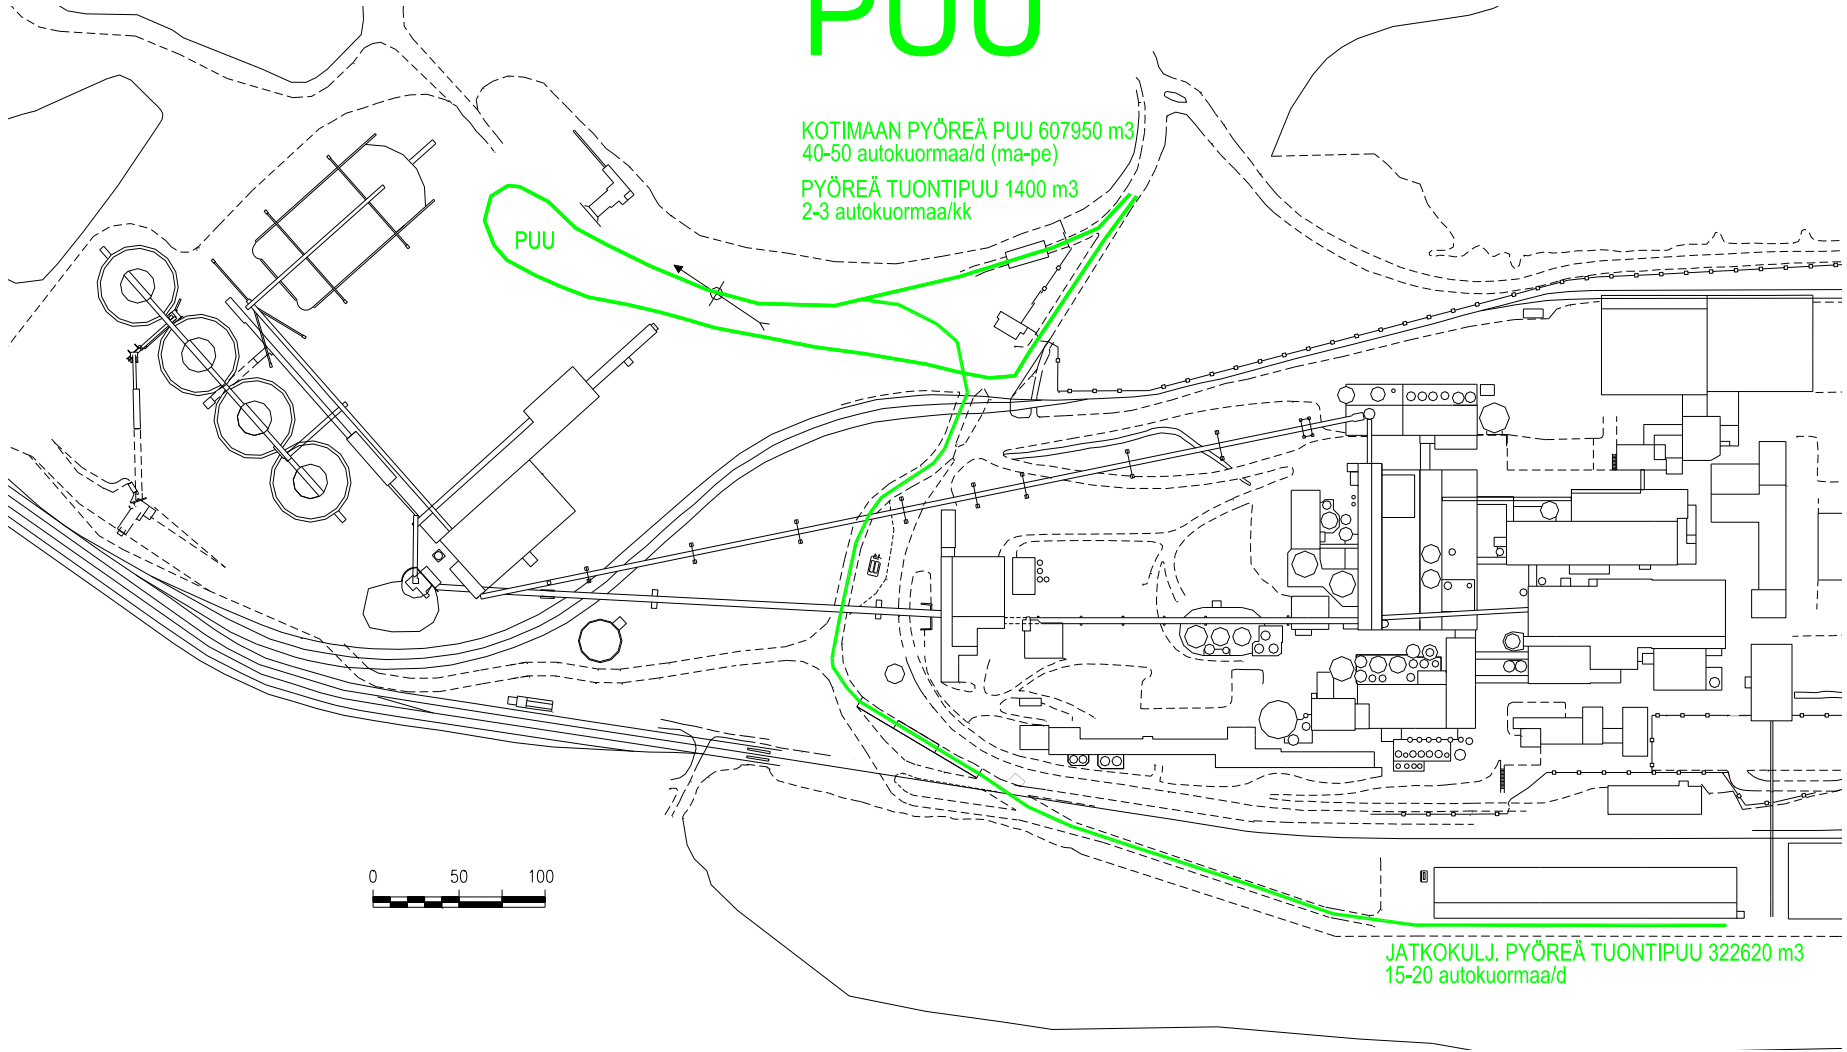

KALKKI

PUU

KOTIMAAN PYÖREÄ PUU 607950 m³
40-50 autokuormaa/d (ma-pe)

PYÖREÄ TUONTIPUU 1400 m³
2-3 autokuormaa/kk

PUU

JATKOKULJ. PYÖREÄ TUONTIPUU 322620 m³
15-20 autokuormaa/d

HAKKE

KOTIMAAN HAKE 199760 m³
10-15 autokuormaa/d