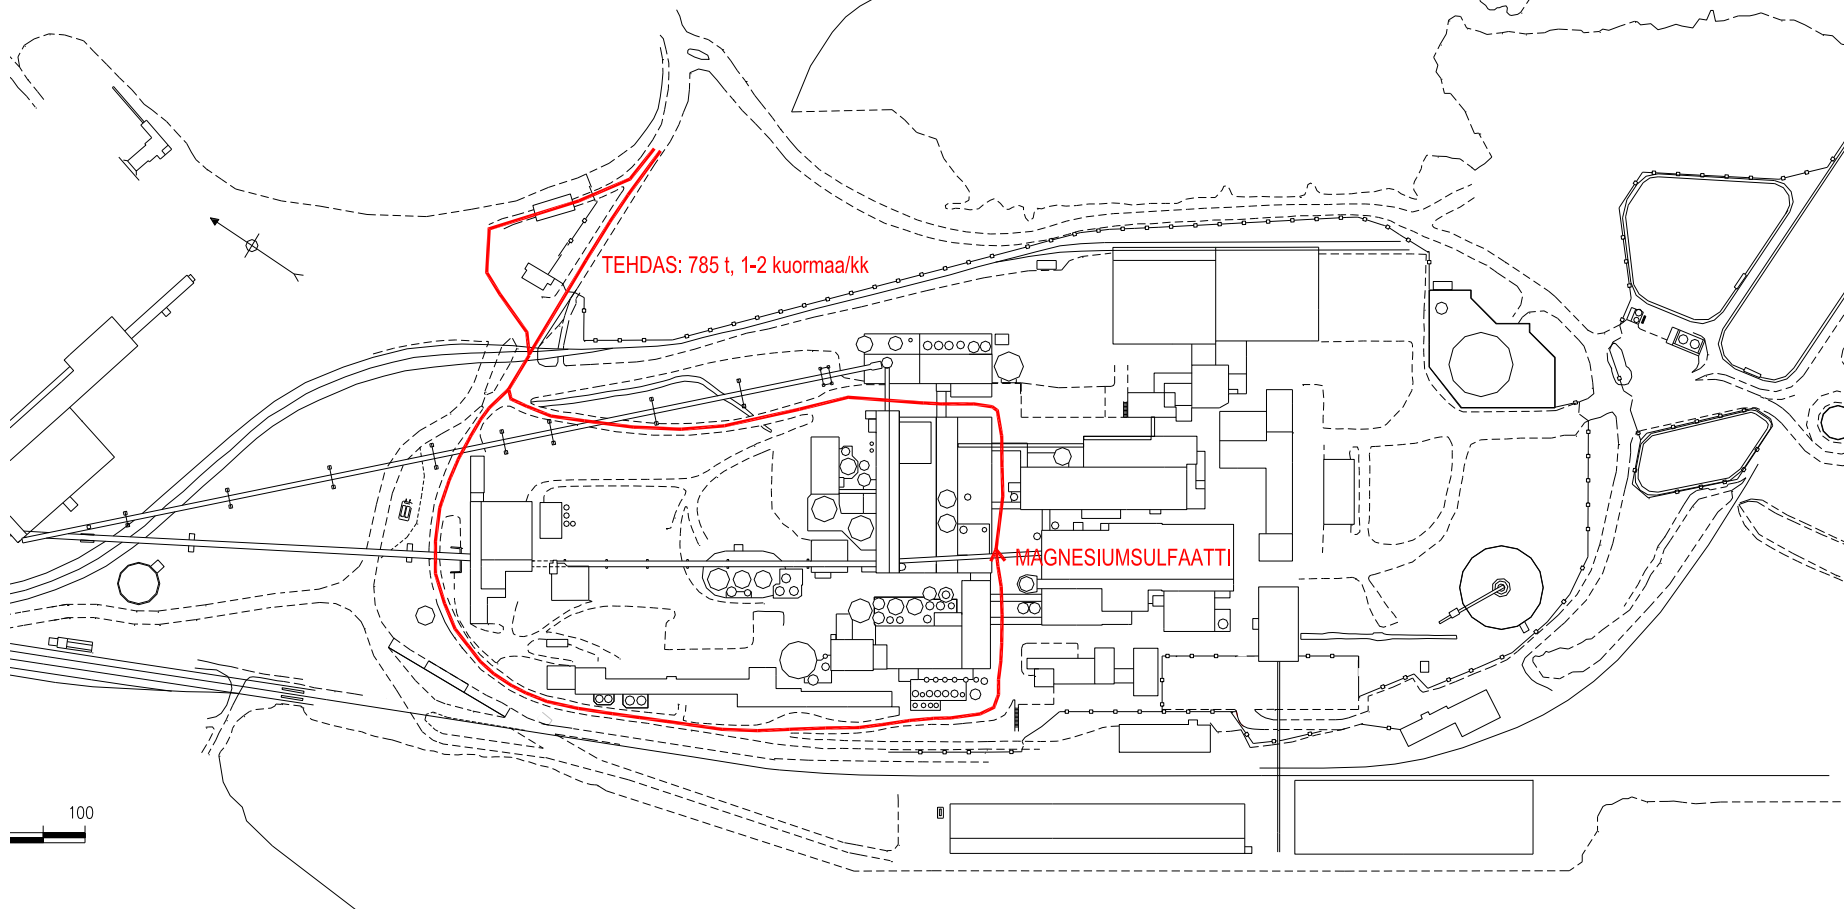

KALKKI

PUU

KOTIMAAN PYÖREÄ PUU 607950 m³
40-50 autokuormaa/d (ma-pe)

PYÖREÄ TUONTIPUU 1400 m³
2-3 autokuormaa/kk

PUU

JATKOKULJ. PYÖREÄ TUONTIPUU 322620 m³
15-20 autokuormaa/d

HAKKE

KOTIMAAN HAKE 199760 m³
10-15 autokuormaa/d

HAKKE

JATKOKULJ. TUONTIHAKKE 467110 m³
25-30 autokuormaa/d