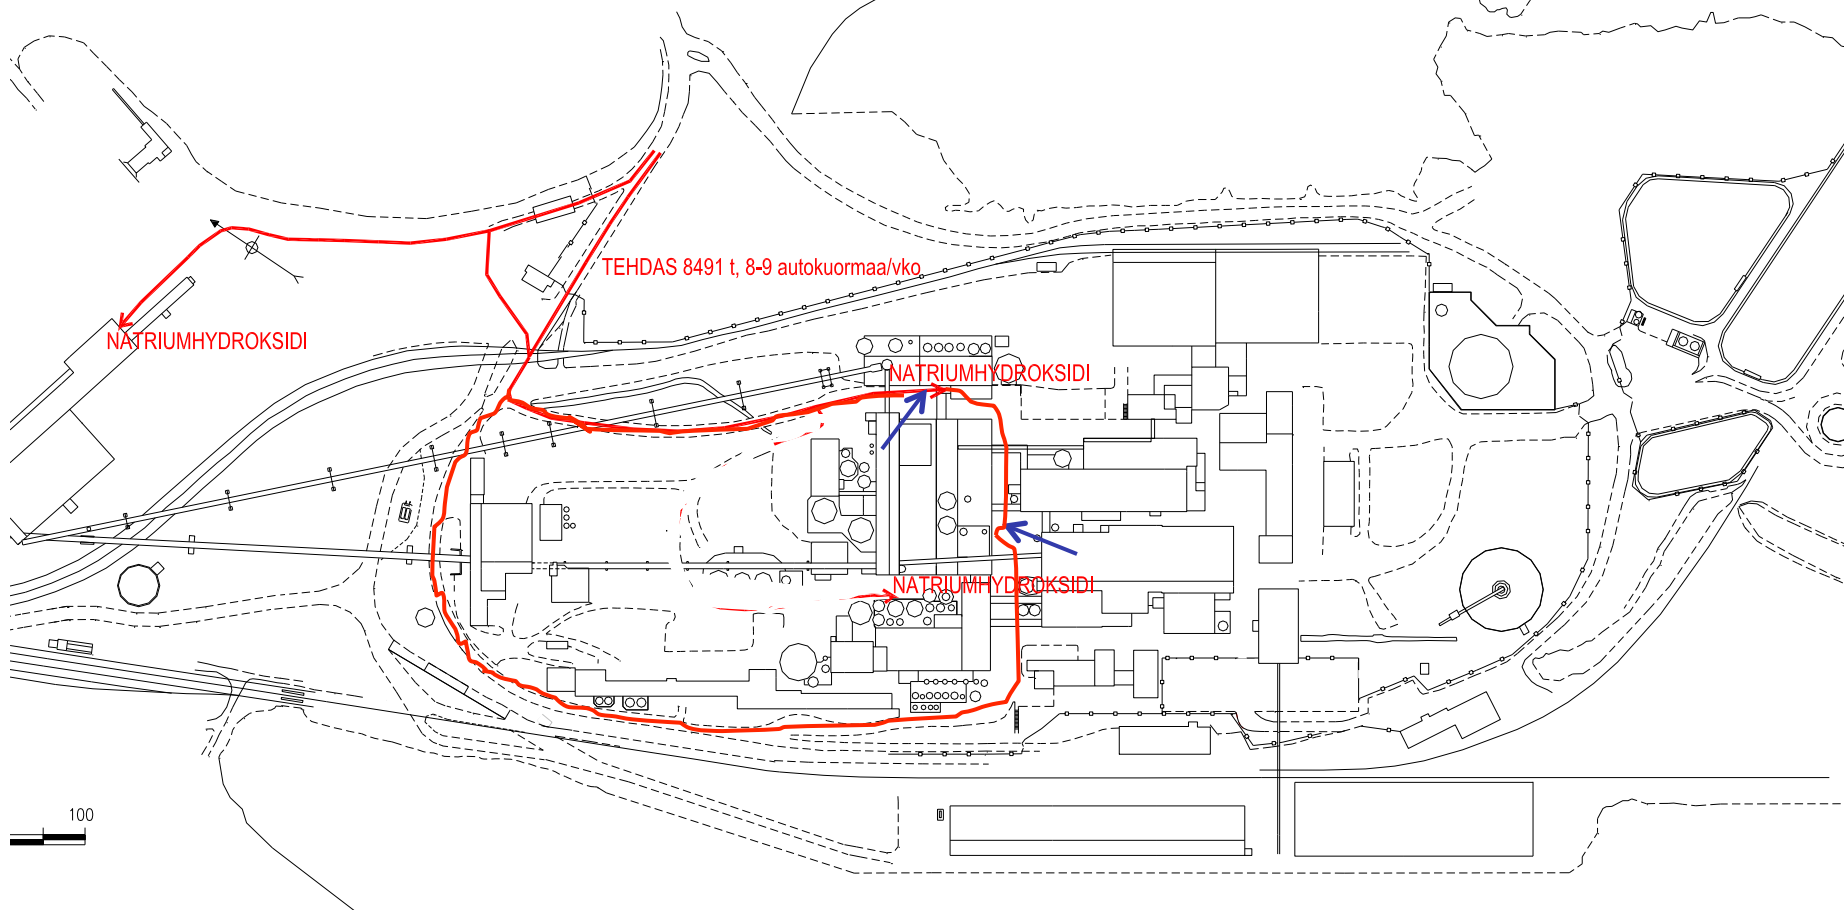

NATRIUMHYDROKSIDI