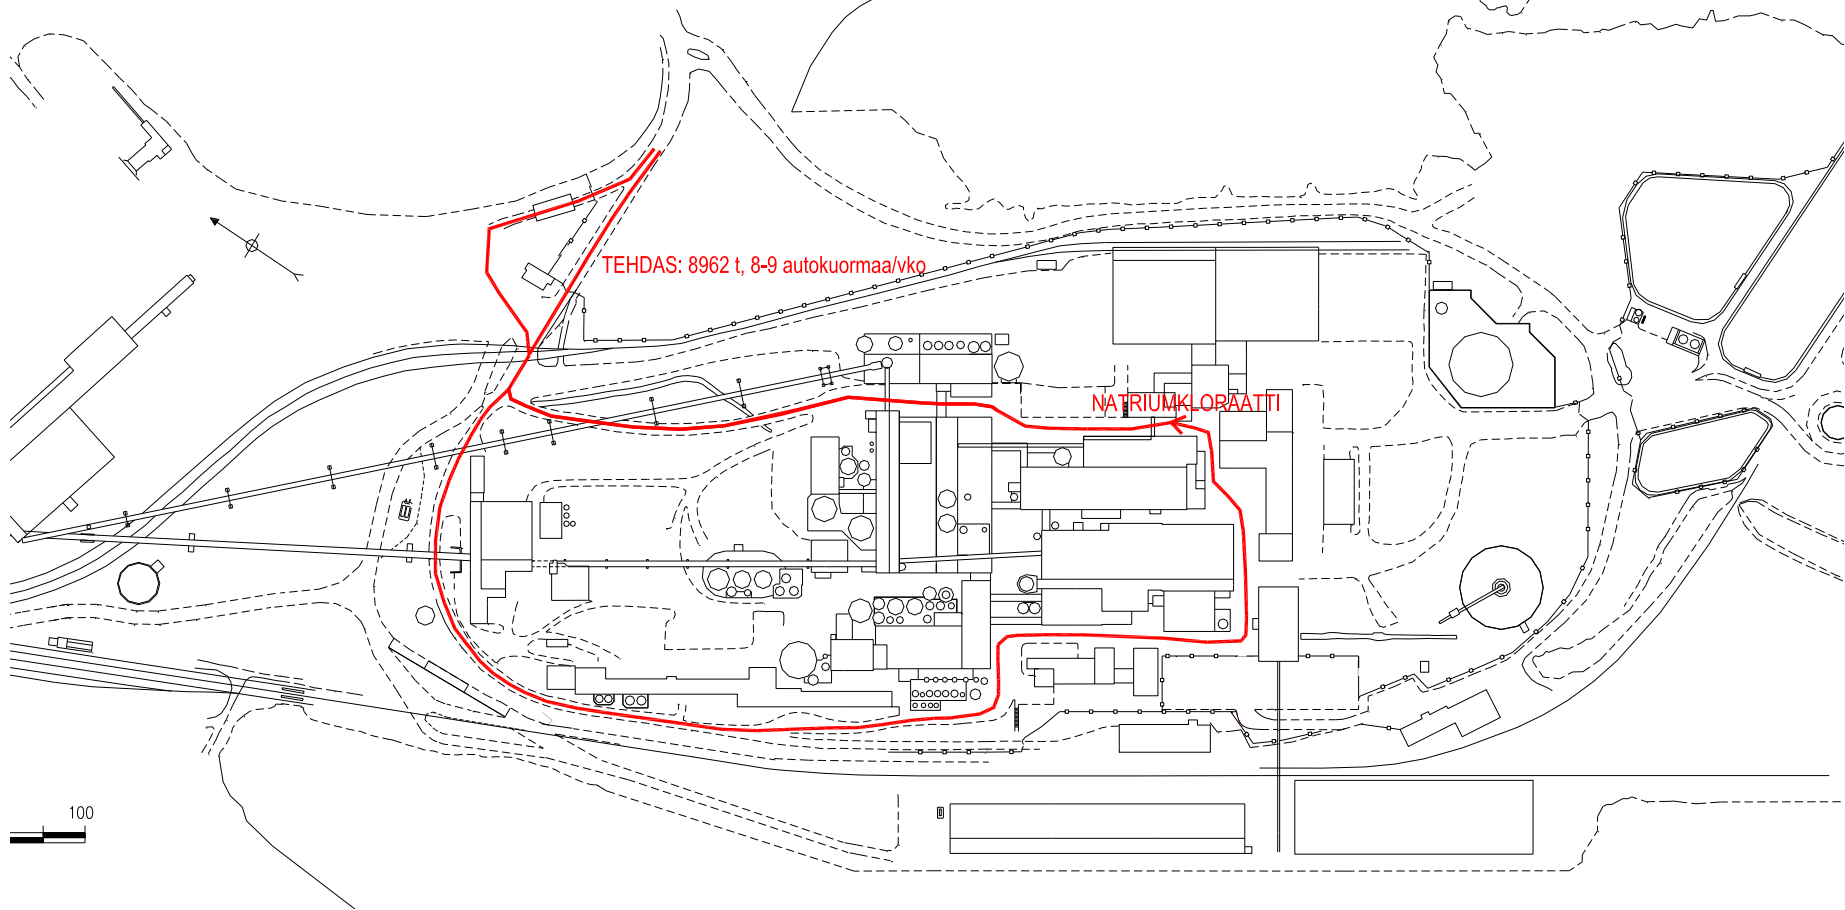

NATRIUMKLORAATTI