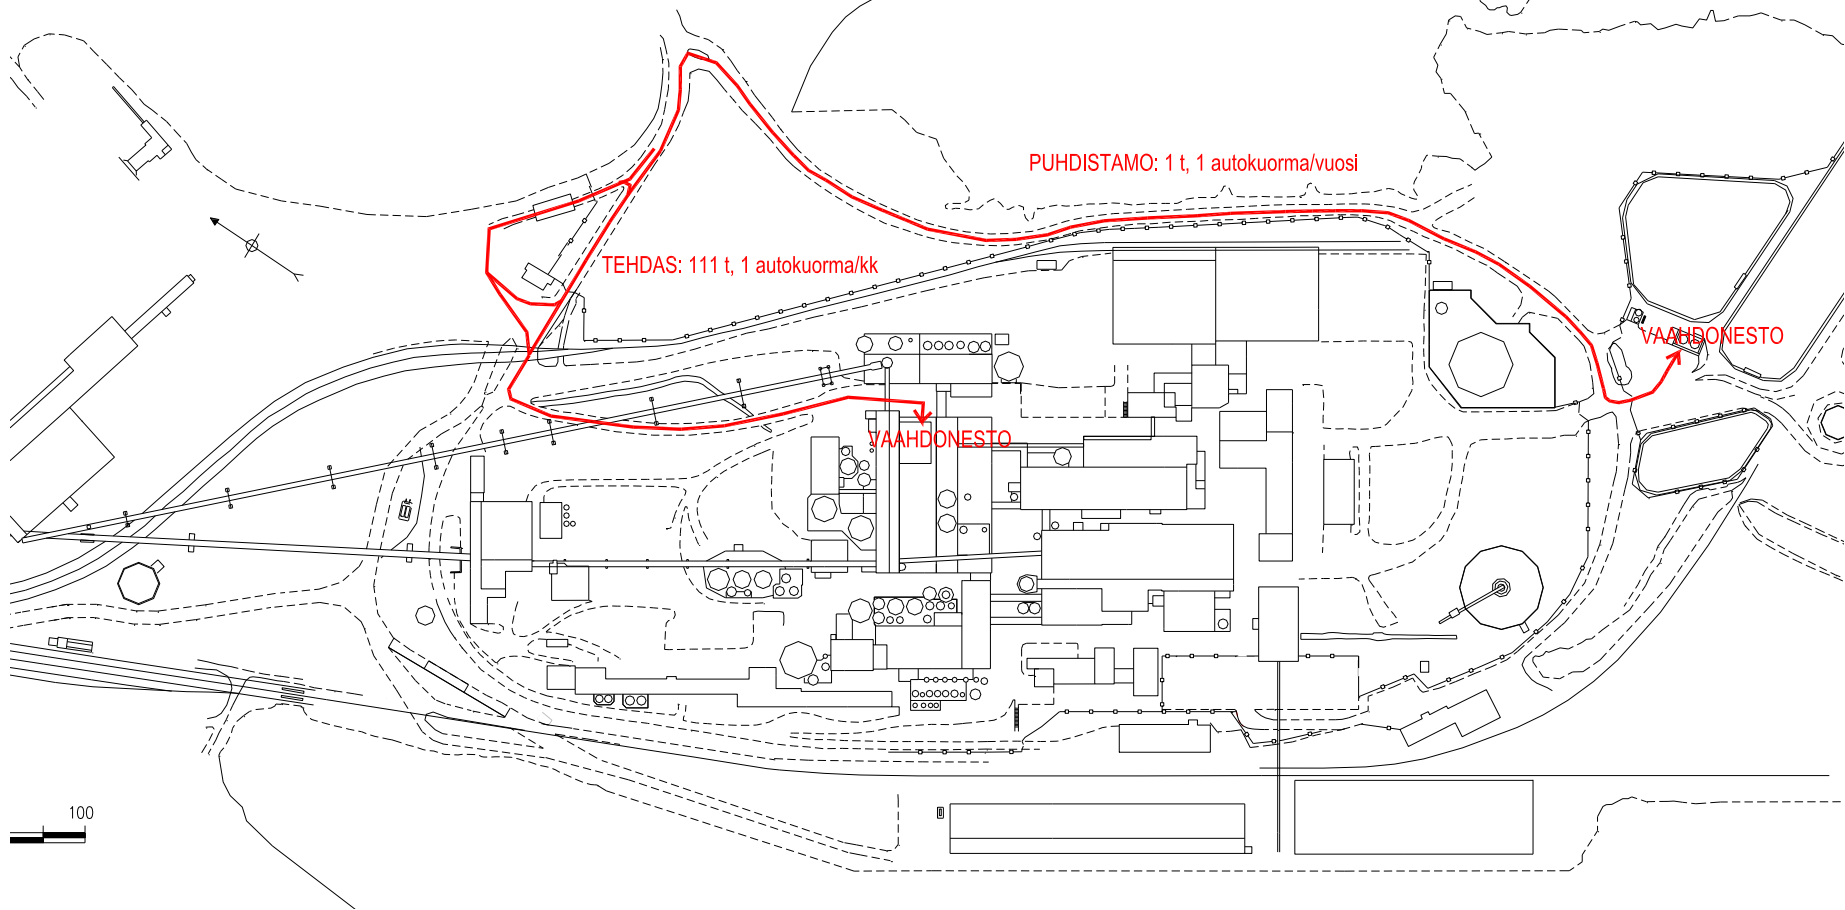

VAAHDONESTOAINE